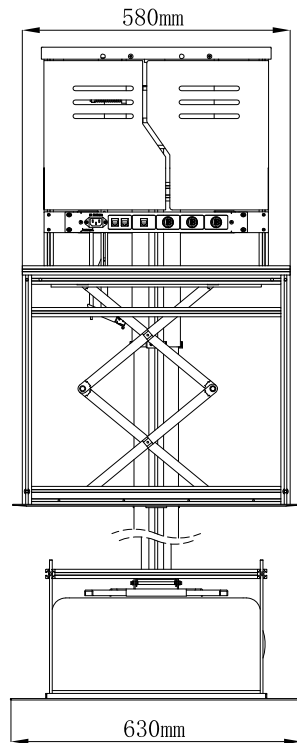

# 收缩图

<p><b>Jomard.</b></p> <p>上海精仪达智能科技有限公司 Jomard Intelligent Technology Co.,Ltd</p>	产品名称	投影机隐藏升降器
	产品型号	PLA-180100
	日期	2024年1月16日

# 伸长图

**Jomard.**

上海精仪达智能科技有限公司  
Jomard Intelligent Technology Co.,Ltd

产品名称

投影机隐藏升降器

产品型号

PLA-180100

日期