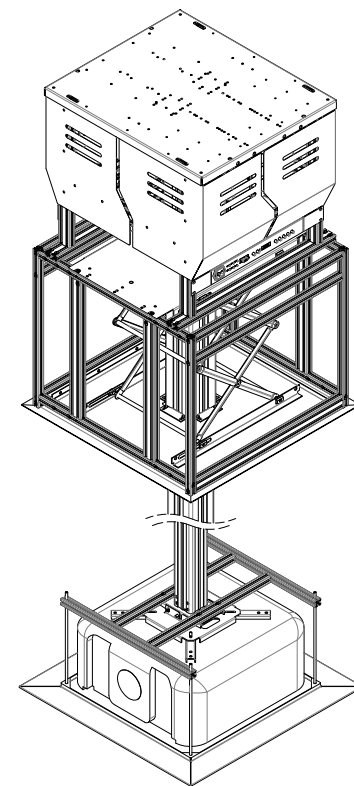

# 收缩图

<p><b>Jomard.</b></p> <p>上海精仪达智能科技有限公司 Jomard Intelligent Technology Co.,Ltd</p>	产品名称	投影机隐藏升降器
	产品型号	PLA-180100
	日期	2024年1月16日

# 伸长图

**Jomard.**

上海精仪达智能科技有限公司  
Jomard Intelligent Technology Co.,Ltd

产品名称

投影机隐藏升降器

产品型号

PLA-180100

日期