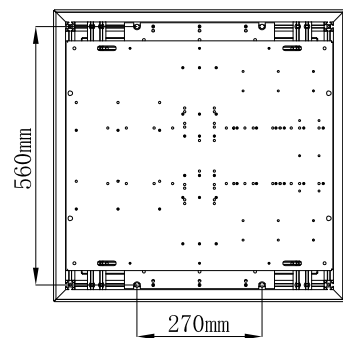

# 收缩图

<p><b>Jomard.</b></p> <p>上海精仪达智能科技有限公司 Jomard Intelligent Technology Co.,Ltd</p>	产品名称	投影机隐藏升降器
	产品型号	PLA-180100
	日期	2024年1月16日

# 伸长图

**Jomard.**

上海精仪达智能科技有限公司  
Jomard Intelligent Technology Co.,Ltd

产品名称

投影机隐藏升降器

产品型号

PLA-180100

日期