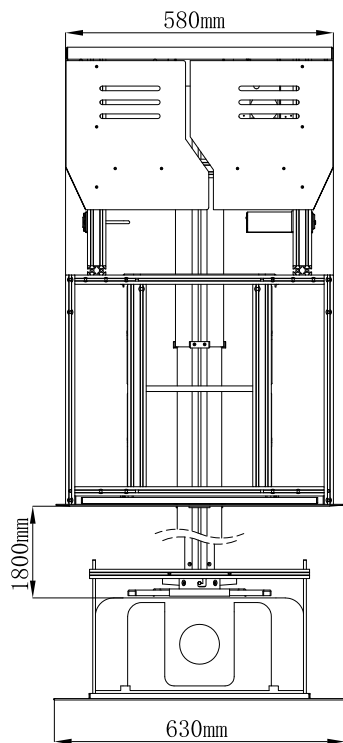

# 收缩图

<p><b>Jomard.</b></p> <p>上海精仪达智能科技有限公司 Jomard Intelligent Technology Co.,Ltd</p>	产品名称	投影机隐藏升降器
	产品型号	PLA-180100
	日期	2024年1月16日

# 伸长图

**Jomard.**

上海精仪达智能科技有限公司  
Jomard Intelligent Technology Co.,Ltd

产品名称

投影机隐藏升降器

产品型号

PLA-180100

日期