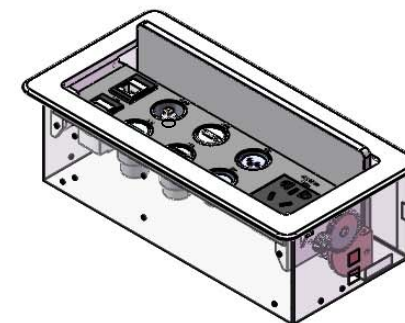

237
245

255

130

WPB-6555-B定制接口面板（黑色）

120

110

开孔尺寸：247*122

Jomard.

效果图

WPB-6555-B定制接口面板效果图

定制内容

姓名

金文涛

日期

2019年5月16日