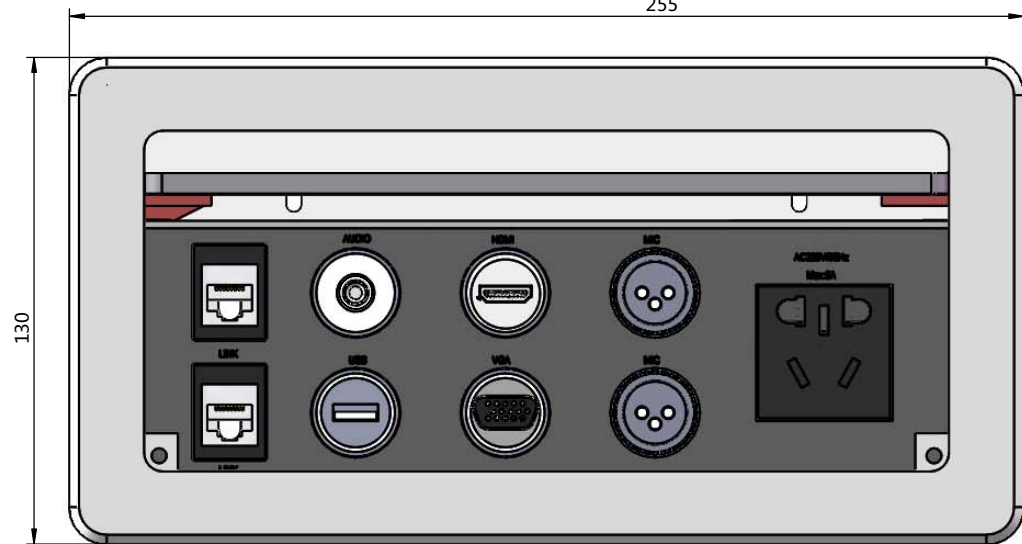

237
245

255

130

WPB-6555-B定制接口面板（黑色）

120

110

开孔尺寸：247*122

Jomard.

效果图

WPB-6555-B定制接口面板效果图

定制内容

姓名

金文涛

日期

2019年5月16日