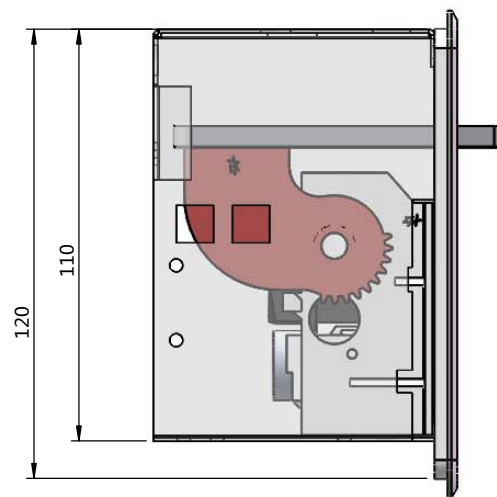

237
245

255

130

WPB-6555-B定制接口面板（黑色）

120

110

开孔尺寸：247*122

Jomard.

效果图

WPB-6555-B定制接口面板效果图

定制内容

姓名

金文涛

日期

2019年5月16日